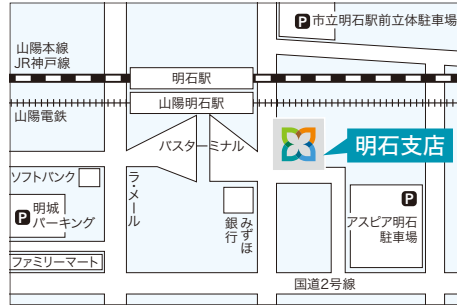

(地図左)
札幌支店・札幌中央支店
北海道札幌市中央区北2条西4丁目1番地
電話 札幌支店:(011) 251-0291
札幌中央支店:(011) 251-2171

(地図右)
明石支店
兵庫県明石市東仲ノ町5番28号
電話 (078) 917-2311